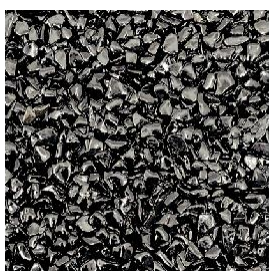

Dostępny jest w dwóch wielkościach ziaren: 1-4 mm i 4-8 mm. „Bębnienie” sprawia, iż marmur otrzymuje zaokrągloną formę. Naturalne pochodzenie nadaje mu estetyczny wygląd.

Perfekcyjnie sprawdza się: na balkonach, tarasach, podjazdach, w galeriach, wokół basenów, na ścieżkach.

Quartzline Marble

pozwała żyć podłogom wewnątrz
i na zewnątrz

Quartzline

Arabescato

Bardiglio

Bianco Carrara

Bianco Verona

Bianco Zandobbio

Botticino

Breccia Pernice

Brescia Aurora

G Genere

Grigio Carnico

Griottes

Marrone

Nero Ebano

Occhialino

Rosa Corallo

Rosso Levante

Rosso Verona

White Marmor

Niniejszy folder został opracowany z dużą starannością. Mogą jednak wystąpić odstępstwa kolorów pomiędzy zdjęciami opublikowanymi w niniejszym folderze a faktycznie wykonanymi systemami posadzkowymi.