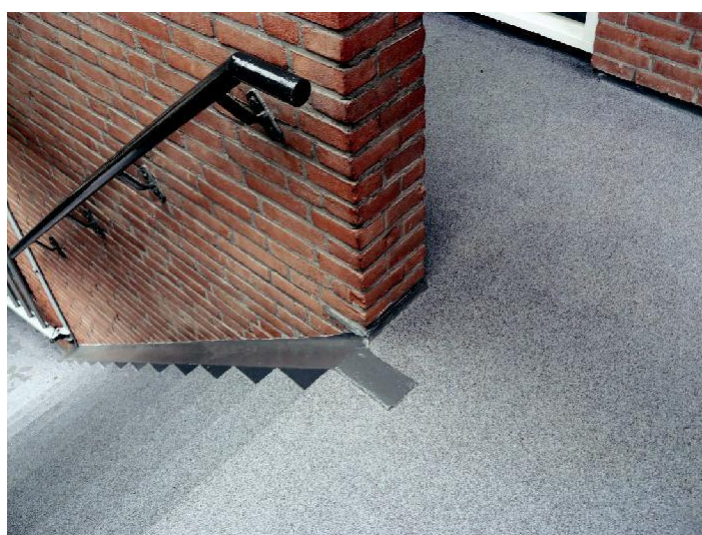

Quartzline

Marble

Marble Indoor

Jest systemem posadzkowym o wysokim połysku, wykonanym z prawdziwego marmuru. Specjalne ziarna o kształtach zaokrąglonych i obtoczonych gwarantują przyjemne zastosowanie i atrakcyjny wygląd. Marmur jest dostępny o rozmiarach ziarna: 1-4 mm i 4-8 mm.

Objaśnienia dotyczące systemu

Epoksydowy Marble Indoor wyróżnia się specjalnym składem. De Binder TP E30 występuje w proporcji

30 do 100 / utwardzacz - żywica. Oznacza to w odróżnieniu od zwykłego utwardzacza w proporcji 50 do 100

Powoduje to dużą przezroczystość niską wrażliwość

Perfekcyjnie nadaje się do: mieszkań, biur, restauracji, placówek służby zdrowia, możliwość porównania i

optymalne zastosowanie w zakresie przetwarzania. Lepkość

spojwa zapewnia odpowiedni przepływ do podłoża i wiązanie cząsteczek żywicy.

Quartzline Marble

- ✓ Dekoracyjna
- ✓ Nastrojowa
- ✓ Trwała

Marble Outdoor

Marble Outdoor to marmurowa posadzka ze spoiwem poliuretanowym, odporna na promieniowanie UV, przeznaczona specjalnie do użytku zewnętrznego. Marmur umożliwia tworzenie pięknych wzorów. Spoiwo poliuretanowe jest wielką zaletą, ponieważ powoduje lekkie rozszerzanie i kurczenie się posadzki, dostosowując ją w ten sposób do warunków atmosferycznych.